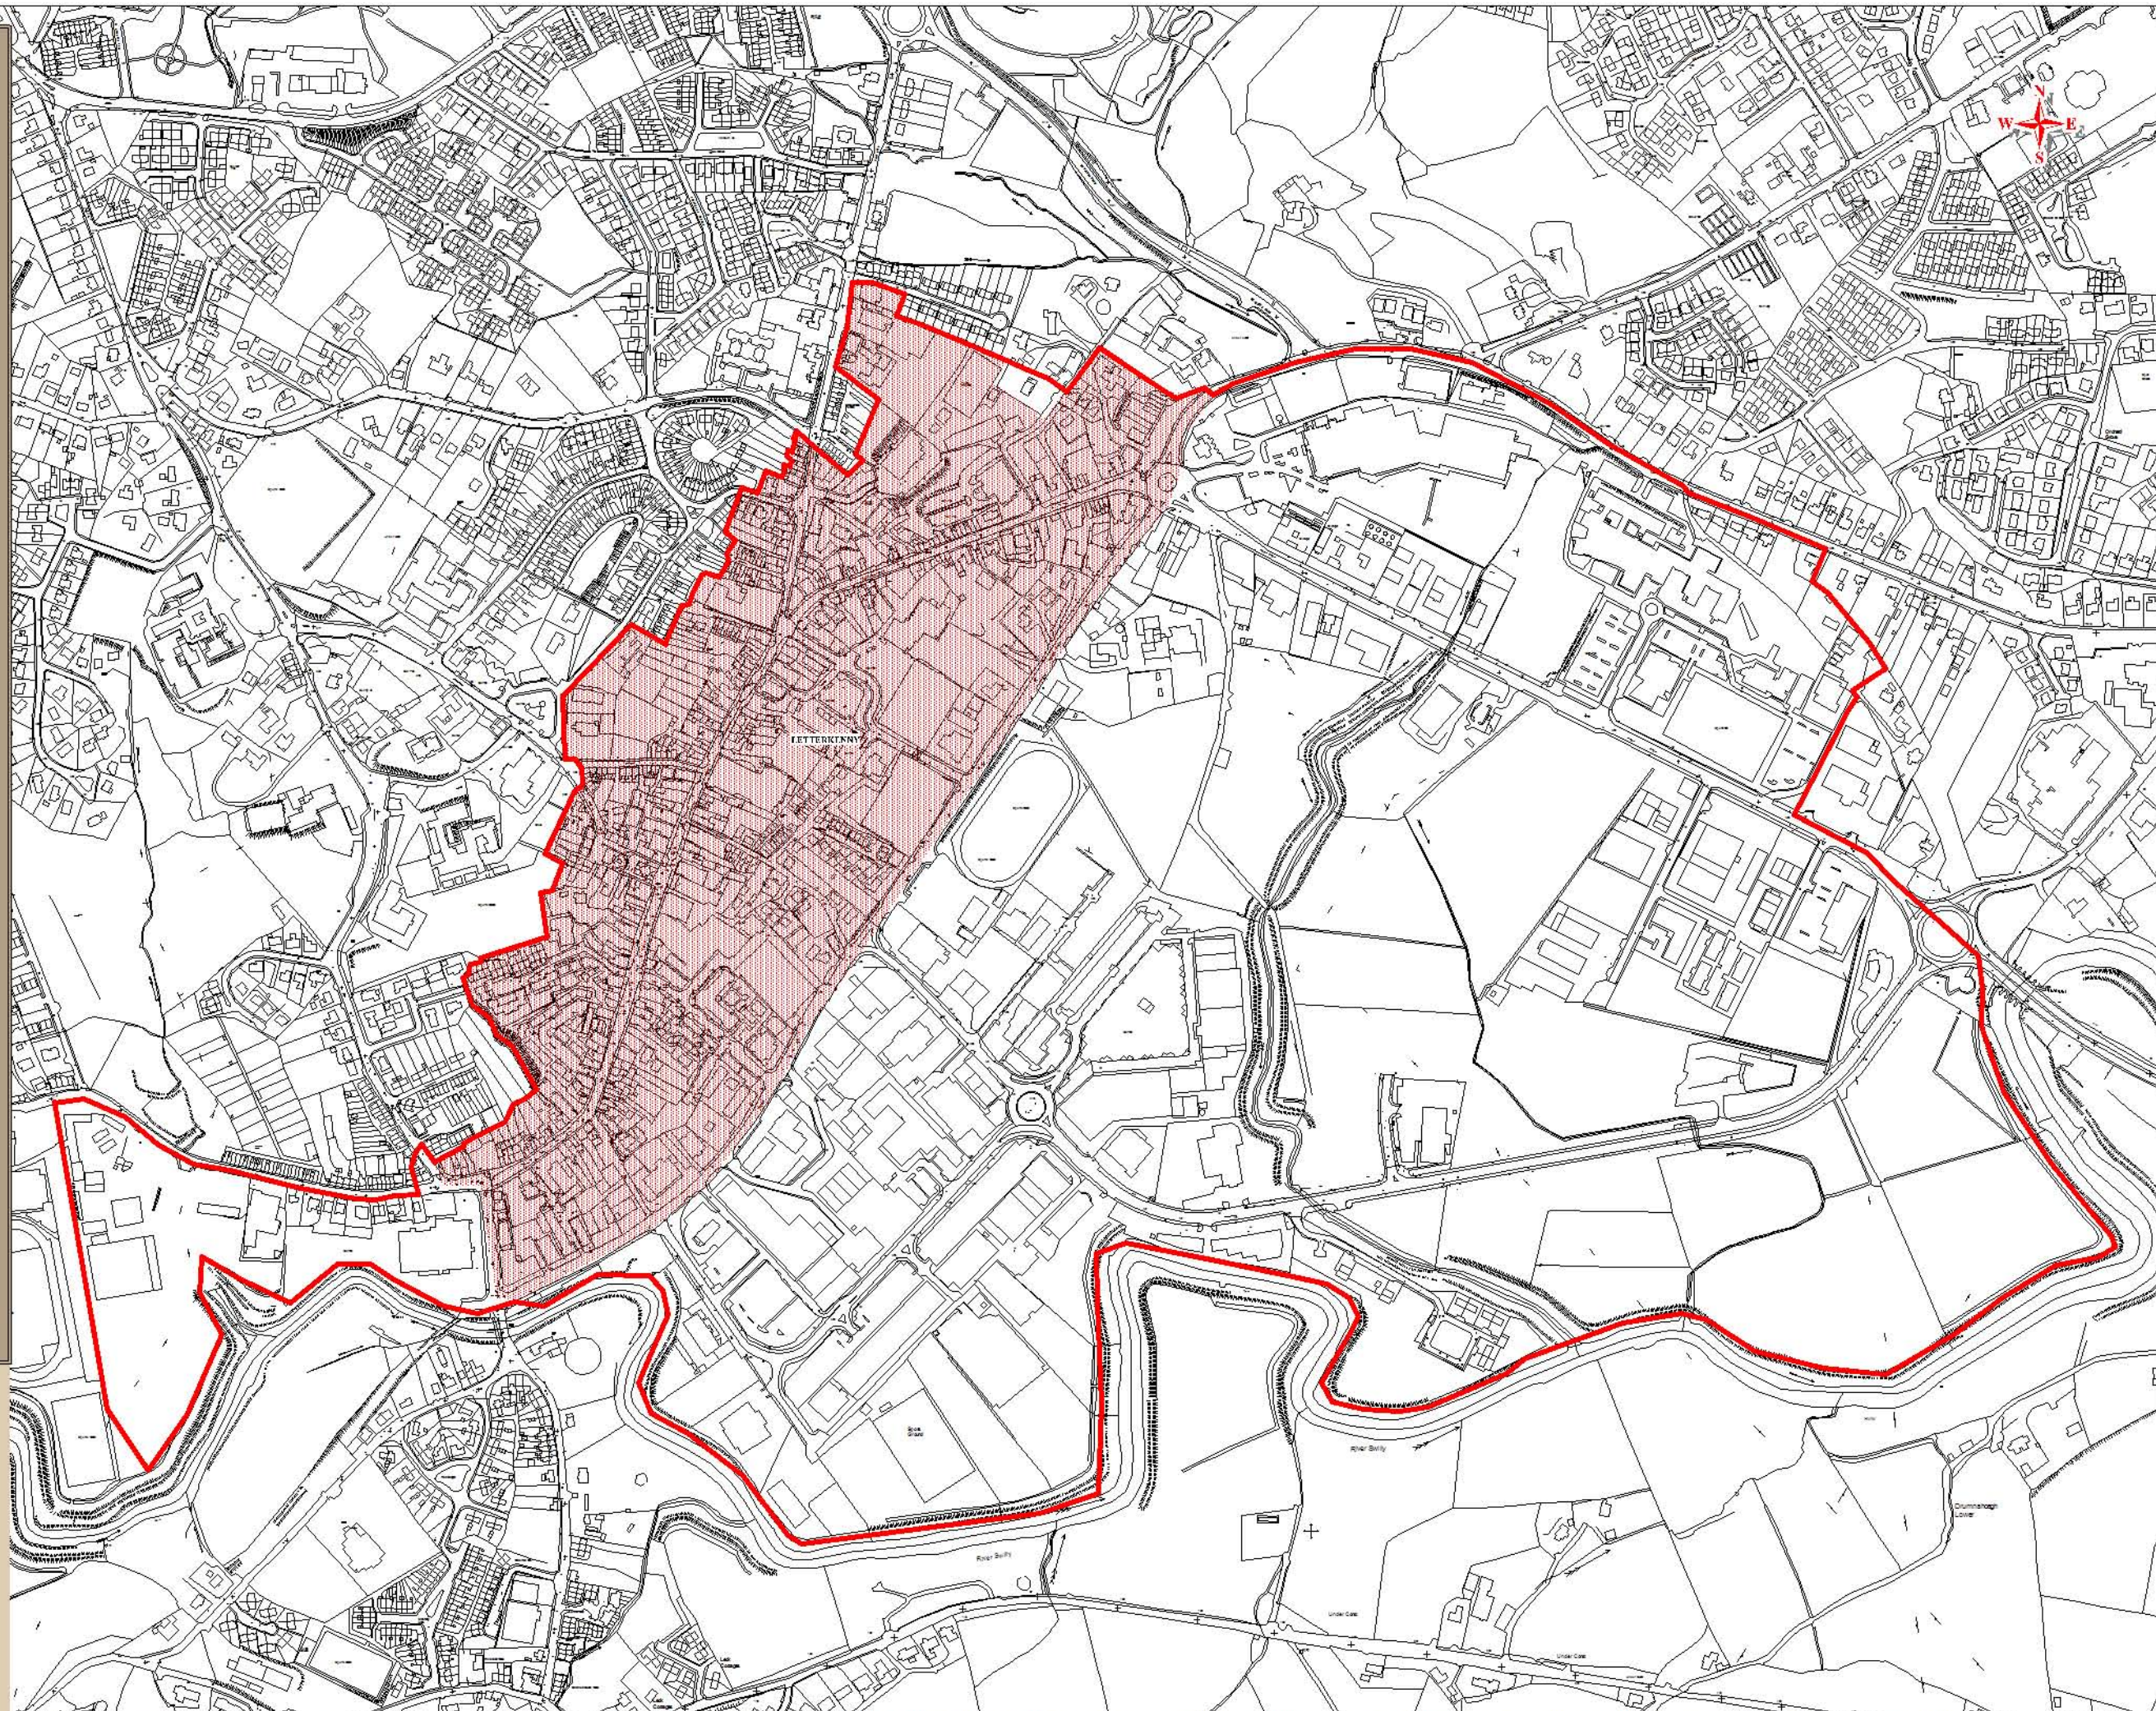

**Comhairle Contae  
Dhún na nGall**  
Donegal County Council

**Draft County Donegal  
Development Plan  
2018 – 2024**

**Dréacht Plean Forbartha  
Contae Dhún na nGall  
2018 – 2024**

**Map 12.2:  
Town Centre Strategy**

**Léarscáil 12.2:  
Straitéis Do Lár an Bhaile**

**Legend / Eochair Eolais**

 Proposed Town  
Centre Boundary  
Teorainn Beartaithe  
do Lár an Bhaile

 Traditional  
Town Centre  
Lár Traidisiúnta  
an Bhaile

Source - Donegal County Council  
Foinse - Comhairle Chontae Dhún na nGall

Ordinance Survey Ireland data reproduced under O.S. Licence Number 2017/02/CCMA/Donegal County Council. Unauthorised reproduction infringes Ordnance Survey Ireland and Government of Ireland copyright. Ordnance Survey Ireland, 2017. Donegal County Council, 2017.  
Sonraí de ghráid Shúilín seirbhíocht Ordnáis Éireann a bhfuil aistriúchán faoi Uimhir Cheadúnais SOE 2017/02/CCMA Comhairle Contae Dhún na nGall. Má dhéantar é seo a gáirgeadh gan údarás, sáróidh sé cóipcheart Shuirbhíreacht Ordnáis Éireann agus Rialtas na hÉireann. Shuirbhíreacht Ordnáis Éireann, 2017. Comhairle Contae Dhún na nGall, 2017.  
To be read in conjunction with the text accompanying this map as well as other relevant objectives & policies of the CDP.  
Le Léamh i gcomparáid le téacs a bhaineann leis an mbeartaíocht seo agus le cuspóirí agus beartaíochtaí eile sa Plean.